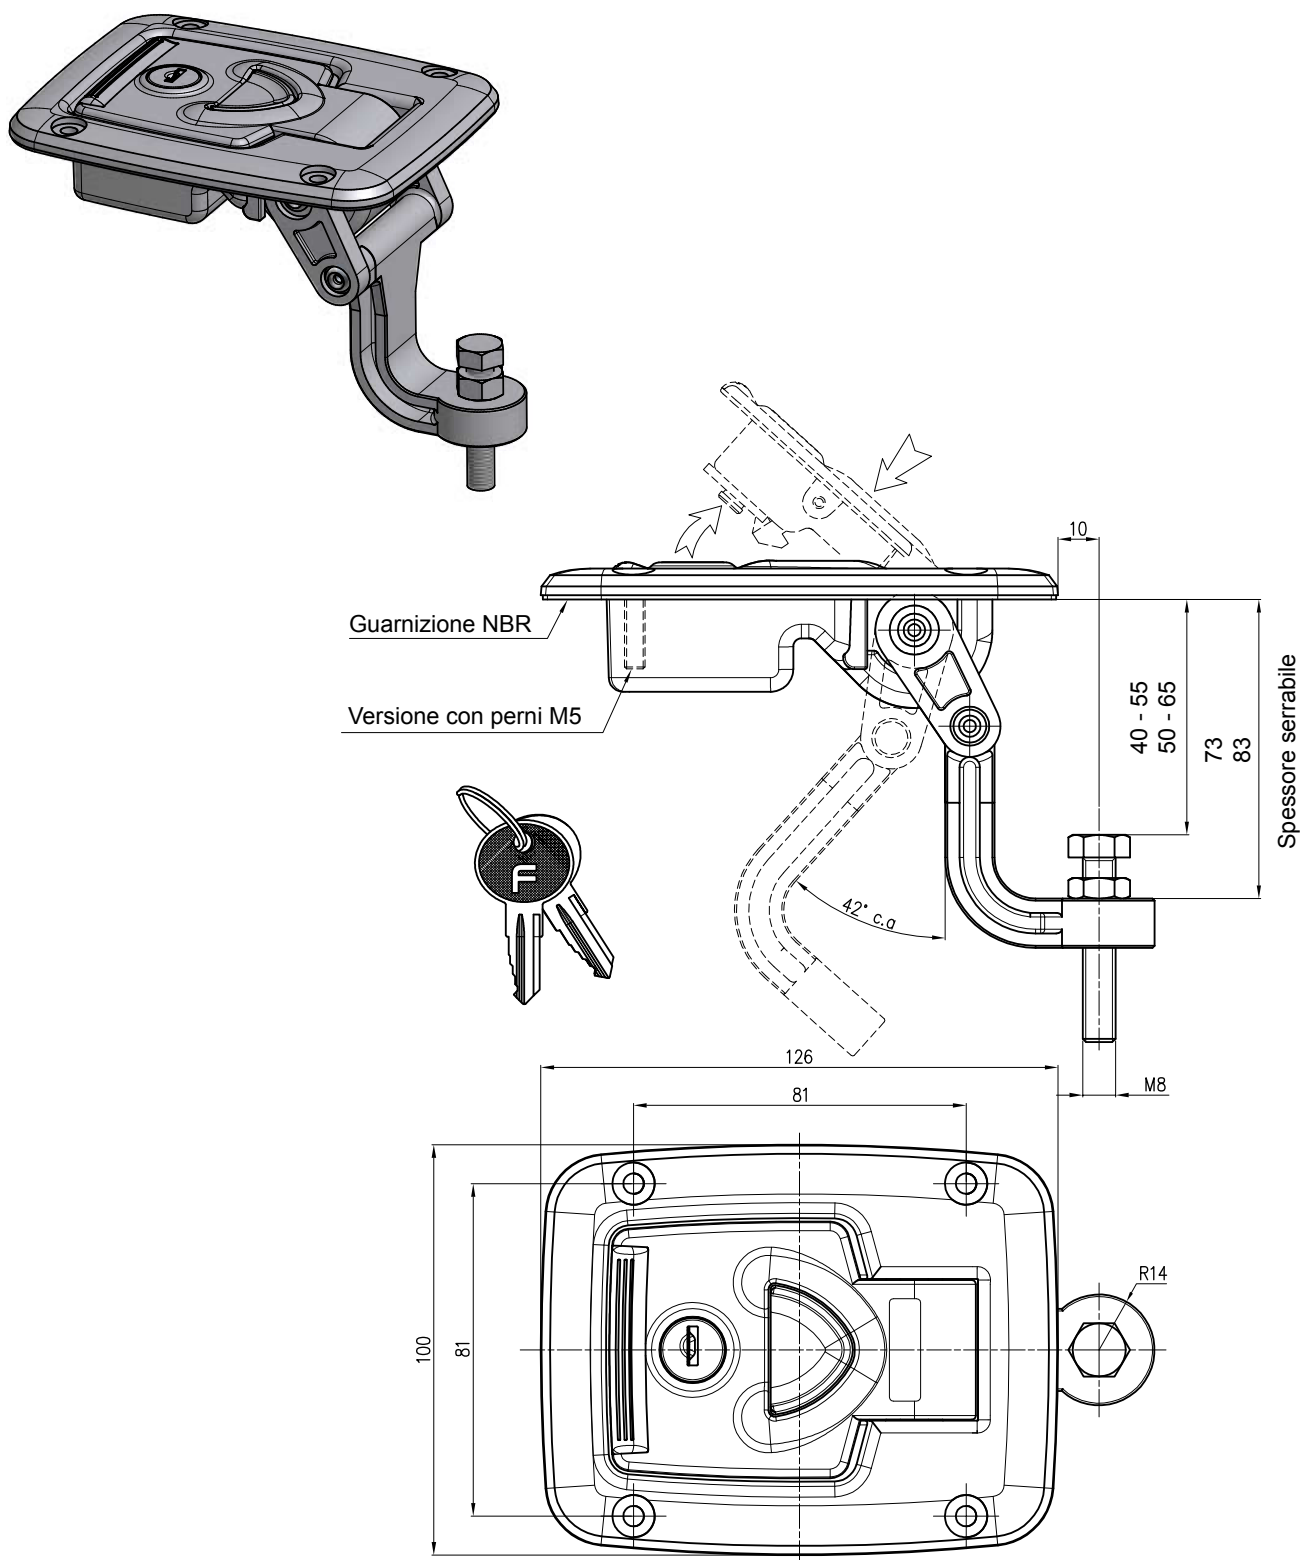

# 07PB0 / 07FB0 - Maniglia a compressione in plastica con serratura

Codice Maniglia	Fissaggio	Spessore serraggio	Materiale	Numero codici chiave	Serratura
07PB0.PN.KD	Perni M5	50 - 65	Plastica nera	200	Zama zincata, coperchio inox, parapolvere
07FB0.PN.KD	Fori	50 - 65	Plastica nera	200	Zama zincata, coperchio inox, parapolvere
07PB1.PN.KD	Perni M5	40 - 55	Plastica nera	200	Zama zincata, coperchio inox, parapolvere
07FB1.PN.KD	Fori	40 - 55	Plastica nera	200	Zama zincata, coperchio inox, parapolvere