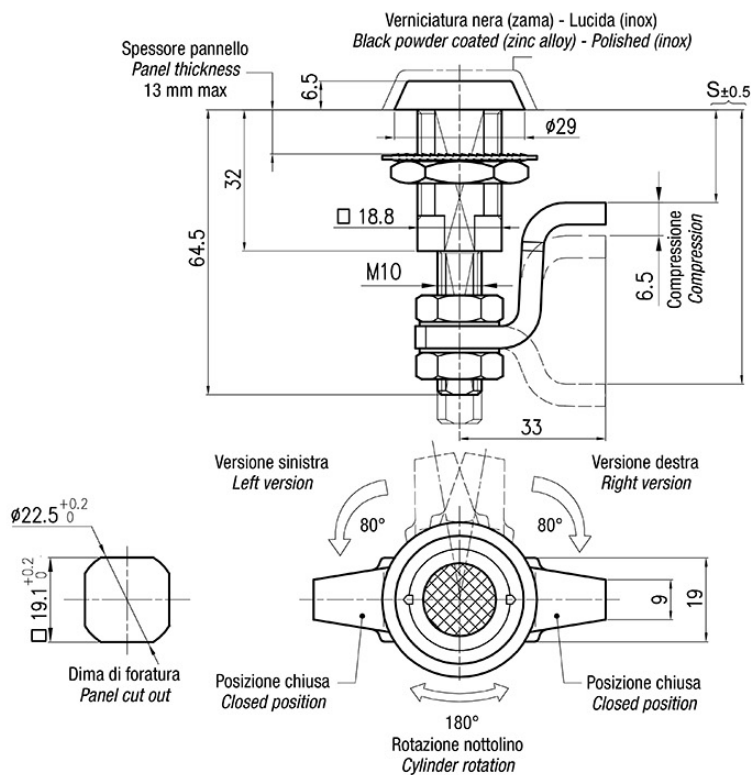

NC - zama nichelata / zinc alloy nickel plated
acciaio zincato / steel zinc plated

*** Nottolini disponibili / Cylinders available**

1 - esagono incassato / female hexagon 6mm

2 - esagono incassato / female hexagon 8mm

3 - triangolo / triangle 7,3 mm

4 - triangolo / triangle 6,5 mm

5 - quadro speciale ferrovie / special railways square

6 - tubolare 4 tacche / tubular key 4 slots

7 - quadro ferrovie tedesche / special German railways square

7T - quadro con taglio cacciavite / square with slotted recess 8 mm

8 - Perno / Pin P5

9 - Perno / Pin P3

Levetta / Cam

inclusa / included

Per la determinazione del codice serratura sostituire * con il codice nottolino e ⌘⌘ con il codice materiale
To complete the lock part number replace * with the cylinder code and ⌘⌘ with material code

Codice serratura DX Part Number lock right	Codice serratura SX Part Number lock left	S±0,5	S±0,5 Levetta invertita Reversed cam
FL91BR.85.*1⌘⌘	FL91BR.85L.*1⌘⌘	11,5 ÷ 21	67,5 ÷ 77
FL91BR.85.*⌘⌘	FL91BR.85L.*⌘⌘	26,5 ÷ 36	52,5 ÷ 62
FL91BR.85.*2⌘⌘	FL91BR.85L.*2⌘⌘	39,5 ÷ 49	-