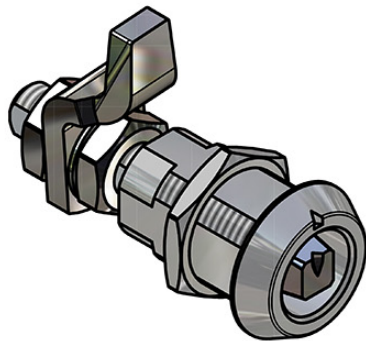

PRODUCT DESCRIPTION

⌘⌘ **Materiali e finitura - Materials and finishing**

AC - zama cromata / zinc alloy chrome plated
acciaio zincato / steel zinc plated

BK - zama verniciata nera / zinc alloy black powder painted
acciaio zincato / steel zinc plated

NC - zama nichelata / zinc alloy nickel plated
acciaio zincato / steel zinc plated

*** Nottolini disponibili / Cylinders available**

1 - esagono incassato / female hexagon 6mm

2 - esagono incassato / female hexagon 8mm

3 - triangolo / triangle 7,3 mm

4 - triangolo / triangle 6,5 mm

5 - quadro speciale ferrovie / special railways square

6 - tubolare 4 tacche / tubular key 4 slots

7 - quadro ferrovie tedesche / special German railways square

7T - quadro con taglio cacciavite / square with slotted recess 8 mm

8 - Perno / Pin P5

9 - Perno / Pin P3

Levetta / Cam

inclusa / included

Per la determinazione del codice serratura sostituire * con il codice nottolino e ⌘⌘ con il codice materiale
To complete the lock part number replace * with the cylinder code and ⌘⌘ with material code